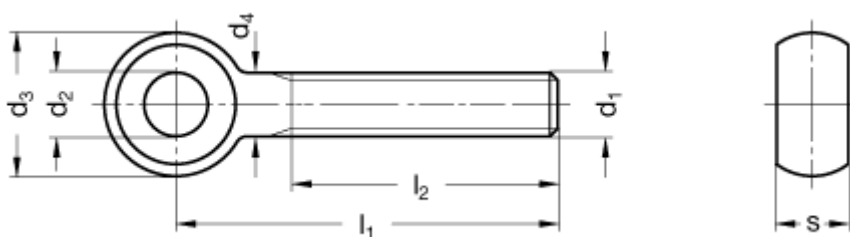

Varenummer: 201524M1250NI
Beskrivelse: E+G Øjebolt
GN 1524-M12-50-NI

Mål

d1 = M12

d2 = 12

d3 = 25

d4 = 12

l1 = 50

l2 = 35